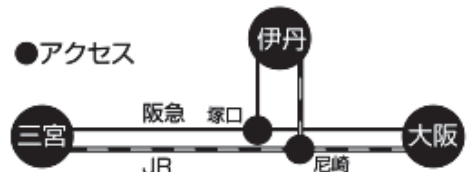

参加部門	独奏 一般の部		デュエット	合奏
	独奏 シニアの部			
演奏者数 _____ 人			参加費 ¥ _____	
ふりがな				
名前 (又は団体名)				
連絡先	〒 _____	氏名 _____		
電話	自宅 _____	携帯 _____		
メール	PC _____	携帯 _____		
伴奏の有無	無伴奏	伴奏有り	氏名 _____	伴奏楽器名 _____
自由曲 曲名 1	作曲者名 _____ 著作権料 有・無 _____ 編曲者名 _____			演奏時間 分 秒
	作曲者名 _____ 著作権料 有・無 _____ 編曲者名 _____			演奏時間 分 秒
自由曲 曲名 2	作曲者名 _____ 著作権料 有・無 _____ 編曲者名 _____			演奏時間 分 秒
	作曲者名 _____ 著作権料 有・無 _____ 編曲者名 _____			演奏時間 分 秒
合奏の 楽器編成	オカリナ _____ 人			
	オカリナ以外 _____ 人 楽器名 _____			

複数部門への参加は2枚にして下さい。

当日ご来聴のご案内

アクセス

阪急伊丹駅より北へ徒歩約3分、JR伊丹駅より西へ徒歩約8分

入場料

1,500円 自由席制(前売りのみ)
コンクールという性格上、未就学児の入場を制限致します。

チケット取り扱い場所(12月1日発売予定)

日本オカリナコンクール事務局
伊丹アイフォニックホール
アケタの店(東京)、三木楽器 Wind Forest(大阪)
JEUGIA 三条本店 APEX(京都)、テレマン楽器(兵庫)

開場、開演時間

10:00開場、10:30開演と予定しております。
詳しくは後日ホームページ上でお知らせ致します。